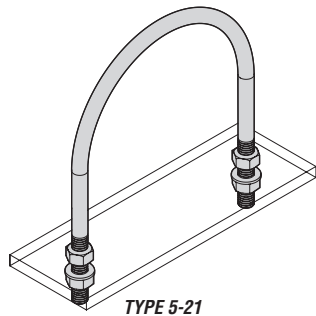

## Order Codes and Dimensions

U-bolt DIN  
CD

TYPE 5-21

For material characteristics  
see page 78.

Round steel U-bolt  
Carbon steel St430 code CD

| Code<br>PI.EFFE.CI. | O.D. of Pipe<br>ØD1 |                                 | Material<br>and surface<br>finishing | U-bolts with 4 nuts and 2 washers. |     |     |    |      |       |     |
|---------------------|---------------------|---------------------------------|--------------------------------------|------------------------------------|-----|-----|----|------|-------|-----|
|                     | in mm               | nominal<br>bore pipe<br>in inch |                                      | A                                  | L1  | H1  | H2 | H3   | H4    | D   |
| CD 05               | 26,9                | 3/4"                            | St430 Zinc plated                    | 30                                 | 40  | 60  | 40 | 33,1 | 13,5  | M10 |
| CD 06               | 33,7                | 1"                              | St430 Zinc plated                    | 38                                 | 48  | 66  |    | 32,3 | 16,9  |     |
| CD 07               | 42,4                | 1.1/4"                          | St430 Zinc plated                    | 46                                 | 56  | 76  |    | 33,6 | 21,2  |     |
| CD 08               | 48,3                | 1.1/2"                          | St430 Zinc plated                    | 52                                 | 62  | 82  | 50 | 33,7 | 24,2  | M12 |
| CD 09               | 60,3                | 2"                              | St430 Zinc plated                    | 64                                 | 76  | 97  |    | 36,7 | 35,2  |     |
| CD 10               | 76,1                | 2.1/2"                          | St430 Zinc plated                    | 82                                 | 94  | 113 |    | 36,9 | 30,2  |     |
| CD 11               | 88,9                | 3"                              | St430 Zinc plated                    | 94                                 | 106 | 126 | 60 | 37,1 | 44,5  | M16 |
| CD 12               | 114,3               | 4"                              | St430 Zinc plated                    | 120                                | 136 | 155 |    | 40,7 | 57,2  |     |
| CD 13               | 139,7               | 5"                              | St430 Zinc plated                    | 148                                | 164 | 175 |    | 35,3 | 69,9  |     |
| CD 14               | 168,3               | 6"                              | St430 Zinc plated                    | 176                                | 192 | 201 | 70 | 32,7 | 84,2  | M20 |
| CD 15               | 193,7               | 7"                              | St430 Zinc plated                    | 202                                | 218 | 233 |    | 39,3 | 96,9  |     |
| CD 16               | 219,1               | 8"                              | St430 Zinc plated                    | 228                                | 248 | 263 |    | 43,9 | 109,6 |     |
| CD 17               | 273                 | 10"                             | St430 Zinc plated                    | 282                                | 302 | 314 | 70 | 41   | 136,5 | M24 |
| CD 18               | 324                 | 12"                             | St430 Zinc plated                    | 332                                | 352 | 365 |    | 41   | 162   |     |
| CD 19               | 356                 | 14"                             | St430 Zinc plated                    | 378                                | 402 | 411 |    | 55   | 178   |     |
| CD 20               | 406,4               | 16"                             | St430 Zinc plated                    | 428                                | 452 | 463 | 70 | 56,6 | 203,2 | M24 |
| CD 21               | 508                 | 20"                             | St430 Zinc plated                    | 530                                | 554 | 565 |    | 57   | 254   |     |