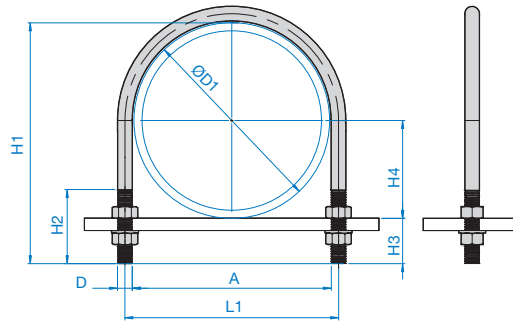

## Order Codes and Dimensions

U-bolt DIN  
CD

TYPE 5-21

For material characteristics  
see page 78.

Round steel U-bolt  
Carbon steel St430 code CD

| Code<br>PI.EFFE.CI. | O.D. of Pipe<br>ØD1 |                                 | Material<br>and surface<br>finishing | U-bolts with 4 nuts and 2 washers. |     |     |    |      |       |     |
|---------------------|---------------------|---------------------------------|--------------------------------------|------------------------------------|-----|-----|----|------|-------|-----|
|                     | in mm               | nominal<br>bore pipe<br>in inch |                                      | A                                  | L1  | H1  | H2 | H3   | H4    | D   |
| CD 05               | 26,9                | 3/4"                            | St430 Zinc plated                    | 30                                 | 40  | 60  | 40 | 33,1 | 13,5  | M10 |
| CD 06               | 33,7                | 1"                              | St430 Zinc plated                    | 38                                 | 48  | 66  |    | 32,3 | 16,9  |     |
| CD 07               | 42,4                | 1.1/4"                          | St430 Zinc plated                    | 46                                 | 56  | 76  |    | 33,6 | 21,2  |     |
| CD 08               | 48,3                | 1.1/2"                          | St430 Zinc plated                    | 52                                 | 62  | 82  | 50 | 33,7 | 24,2  | M12 |
| CD 09               | 60,3                | 2"                              | St430 Zinc plated                    | 64                                 | 76  | 97  |    | 36,7 | 35,2  |     |
| CD 10               | 76,1                | 2.1/2"                          | St430 Zinc plated                    | 82                                 | 94  | 113 |    | 36,9 | 30,2  |     |
| CD 11               | 88,9                | 3"                              | St430 Zinc plated                    | 94                                 | 106 | 126 | 60 | 37,1 | 44,5  | M16 |
| CD 12               | 114,3               | 4"                              | St430 Zinc plated                    | 120                                | 136 | 155 |    | 40,7 | 57,2  |     |
| CD 13               | 139,7               | 5"                              | St430 Zinc plated                    | 148                                | 164 | 175 |    | 35,3 | 69,9  |     |
| CD 14               | 168,3               | 6"                              | St430 Zinc plated                    | 176                                | 192 | 201 | 70 | 32,7 | 84,2  | M20 |
| CD 15               | 193,7               | 7"                              | St430 Zinc plated                    | 202                                | 218 | 233 |    | 39,3 | 96,9  |     |
| CD 16               | 219,1               | 8"                              | St430 Zinc plated                    | 228                                | 248 | 263 |    | 43,9 | 109,6 |     |
| CD 17               | 273                 | 10"                             | St430 Zinc plated                    | 282                                | 302 | 314 | 70 | 41   | 136,5 | M24 |
| CD 18               | 324                 | 12"                             | St430 Zinc plated                    | 332                                | 352 | 365 |    | 41   | 162   |     |
| CD 19               | 356                 | 14"                             | St430 Zinc plated                    | 378                                | 402 | 411 |    | 55   | 178   |     |
| CD 20               | 406,4               | 16"                             | St430 Zinc plated                    | 428                                | 452 | 463 | 70 | 56,6 | 203,2 | M24 |
| CD 21               | 508                 | 20"                             | St430 Zinc plated                    | 530                                | 554 | 565 |    | 57   | 254   |     |